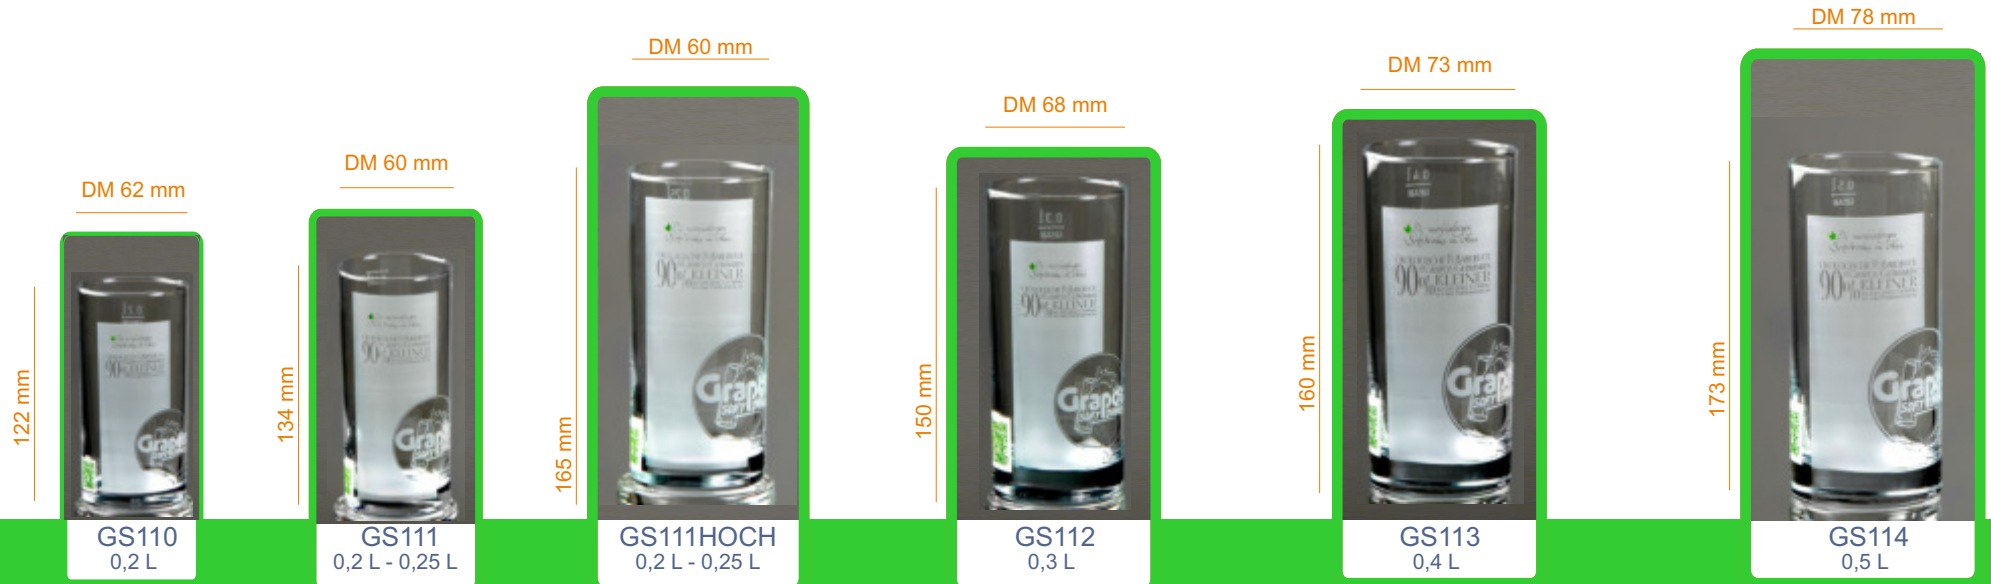

GLÄSER / GLASSES

GRAPOS - POP - GLÄSER THE GRAPOS POP - GLASSES

Mit Aufdruck "Grapos Softdrinks"
printed "Grapos Softdrinks"

Bestell-Nr.:/ Part-Nr.:	Bemerkung/ Indication	Größe/ Size	VE/ PU	Preis/Stk Price/pcs
GS110	POP-Glas 0,2 L	0,2 l	12	0,65
GS111	POP-Glas 0,2 - 0,25 L	0,2 - 0,25 l <i>(2 cl / 4 cl) Strich</i>	6	0,58
GS111HOCH	POP-Glas 0,2 - 0,25 L	0,2 - 0,25 l <i>(2 cl / 4 cl) Strich</i>	6	0,89
GS112	POP-Glas 0,3 L	0,3 l	12	0,89
GS113	POP-Glas 0,4 L	0,4 l	6	1,05
GS114	POP-Glas 0,5 L	0,5 l	6	1,18

ALLE GLÄSER DER POP-SERIE MIT GRAPOS-MOUSSIER-LOGO AM BODEN
ALL POP-GLASSES WITH "GRAPOS-SPARKLING-ENGRAVING"