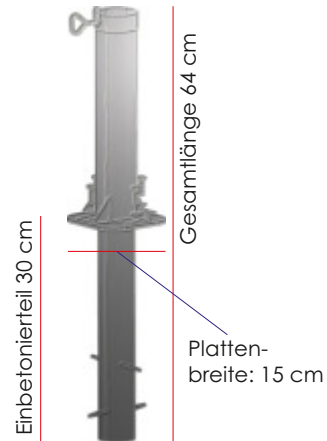

SCHIRME / SUNSHADES ZUBEHÖR / ACCESSORIES

**BODEN-
HÜLSE**
für
GROSS-SCHIRM
2 TEILIG
Aufnahme
innen 63 mm
**Internal
size 63 mm**
Art.-Nr.:
SCHIRMSOCKET

Kreuzständer mit Platten / Bodenhülsen

Crossbase with slabs / socket